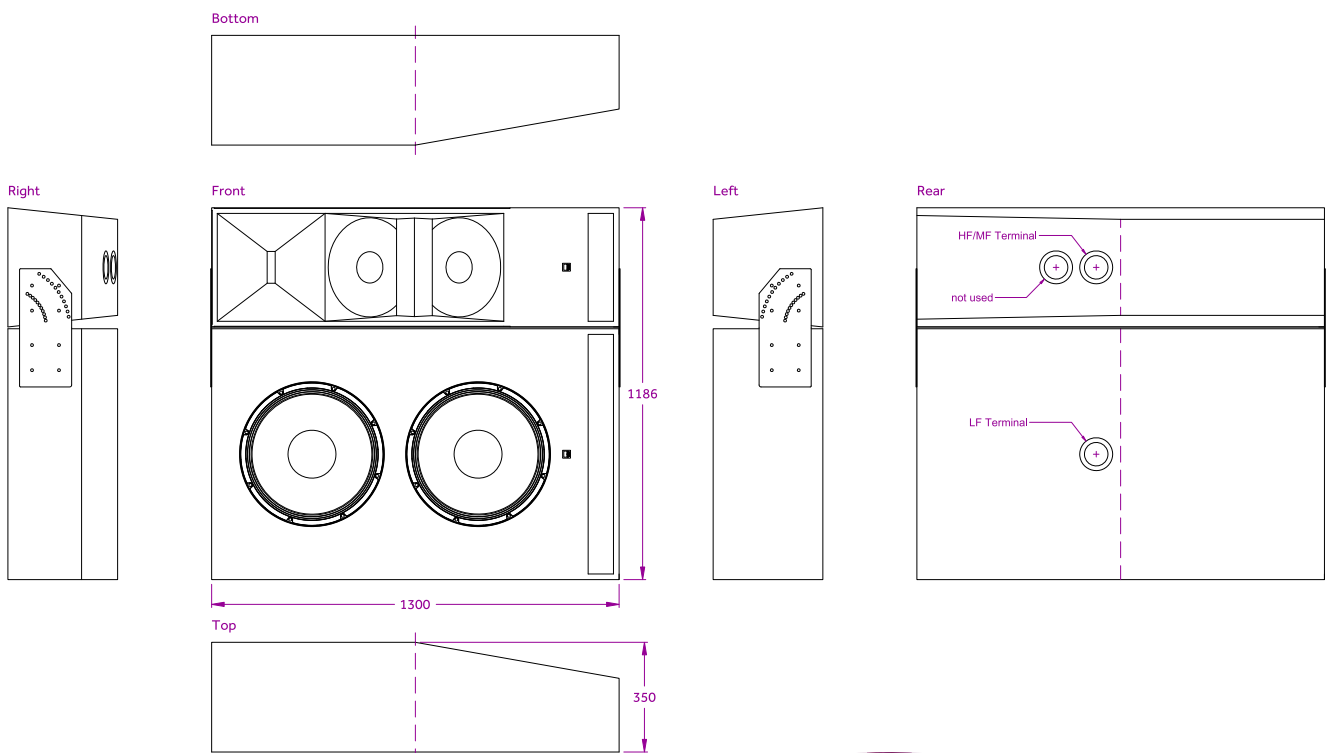

SP-F1

Frontlautsprecher

SPEZIFIKATIONEN	
Frequenzgang (-6dB)	35-20'000 Hz
Empfindlichkeit (Halbraum 1W/1m)	LF: 102 dB, MF/HF: 105 dB
Impedanz	LF: 4 Ω MF/HF: 4 Ω
Abstrahlcharakteristik (H x V)	90 x 90°
Belastbarkeit (AES / Programm)	LF: 2'400 W, 4'800 W, MF: 1'200 W / 2'400 W
Aufbau	Biamped. 3-Weg. Fullrange. Bassreflex
Tiefbasserweiterung	SP-LF2E
Mitten-/Hochtoneinheit	SP-F2
Anschlüsse	2x Federklemmen
Abmessungen (B x H x T)	1'300 x 1'186 x 350 mm (ohne Verbinderplatten, Top 0°)
Gewicht	121 kg

DIMENSIONSZEICHNUNGEN

Soundparc GmbH

Am Bahndamm 2
DE-97711 Rothhausen

+49 9724 9073 675

info@soundparc.com
www.soundparc.com

the real
CINEMA SOUND
sensation.

Soundparc® is a brand of Audio-Ciné AG

Anderungen und Irrtümer vorbehalten.