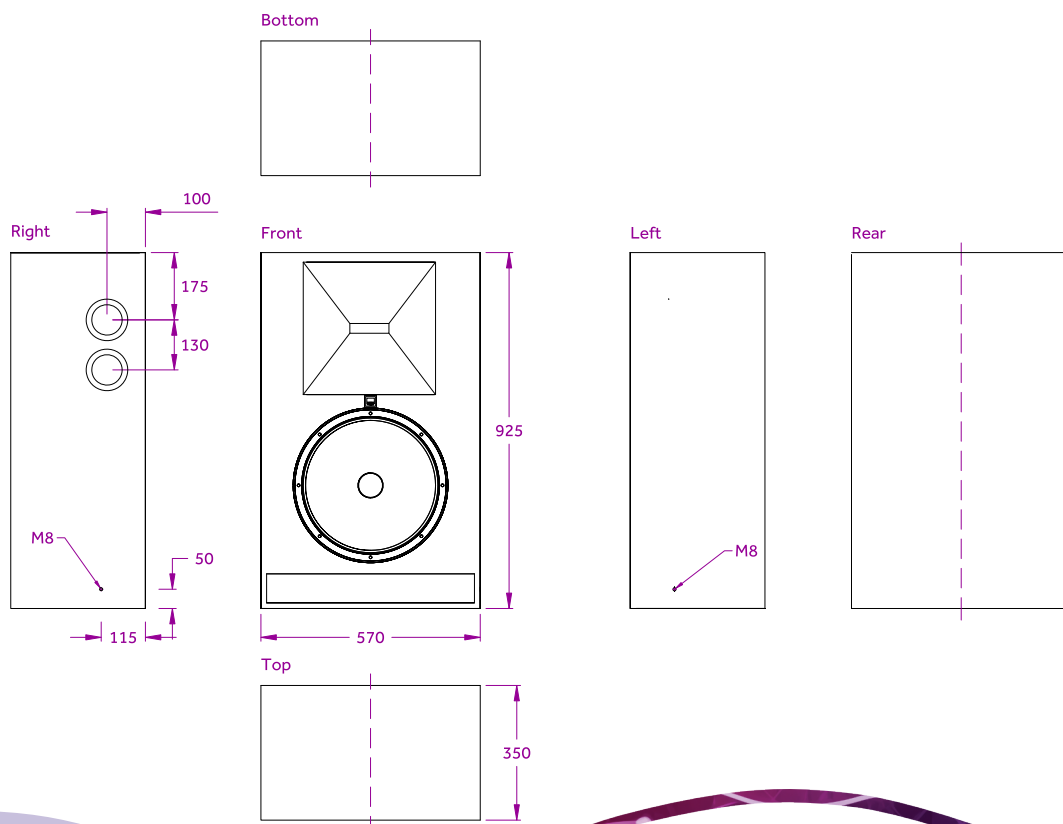

SP-F20

Frontlautsprecher

ZUBEHÖR

SCHRÄGSTELLER (SP-FN2)

Schrägsteller-Sets in 5° Schritten mit Schraublöchern für die Montage auf festem Untergrund.

SPEZIFIKATIONEN

Frequenzgang (-6dB)	40-19'000 Hz
Empfindlichkeit (Halbraum 1W/1m)	100 dB SPL
Impedanz	8 Ω
Abstrahlcharakteristik (H x V)	90° x 90° (V²D Horn)
Belastbarkeit (AES/Programm)	800 W / 1'600 W

Aufbau	Passiv, 2-Weg, Fullrange, Bassreflex
LF Treiber	15" mit 4" Schwingspule
HF Treiber	Druckkammertreiber mit 1" Schwingspule
Anschlüsse	Federklemmen
Abmessungen (B x H x T)	570 x 925 x 350 mm
Gewicht	49 kg

DIMENSIONSZEICHNUNGEN

Soundparc GmbH

Am Bahndamm 2
DE-97711 Rothhausen

+49 9724 9073 675

info@soundparc.com
www.soundparc.com

the real
CINEMA SOUND
sensation.

Soundparc® is a brand of Audio-Ciné AG

Anderungen und Irrtümer vorbehalten.