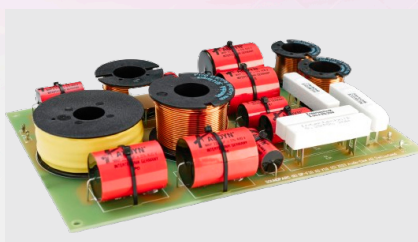

FREQUENZWEICHE

Die aufwändige konzipierte Frequenzweiche sorgt für Klangtransparenz, Linearität und hohe Leistung.