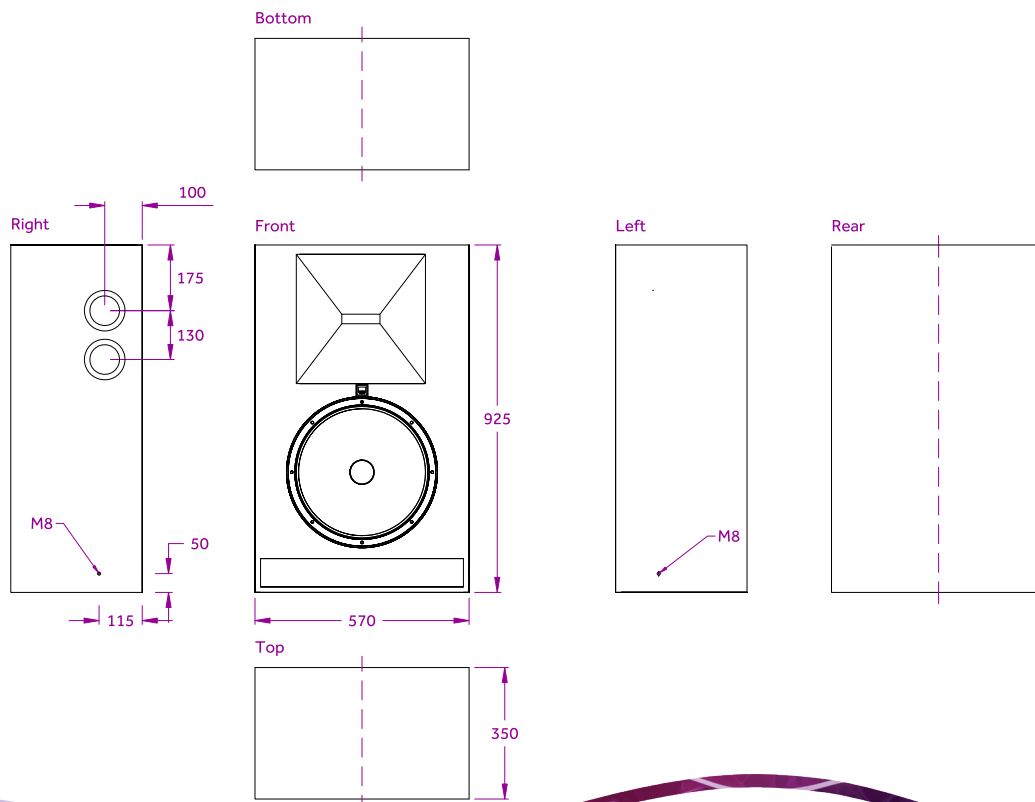

SP-F20A

Frontlautsprecher

ZUBEHÖR

SCHRÄGSTELLER (SP-FN2)

Schrägsteller-Sets in 5° Schritten mit Schraublöchern für die Montage auf festem Untergrund.

SPEZIFIKATIONEN

Frequenzgang (-6dB)	37-19'000 Hz
Empfindlichkeit (Halbraum 1W/1m)	100 dB SPL
Impedanz	8 Ω
Abstrahlcharakteristik (H x V)	90° x 90° (V²D Horn)
Belastbarkeit (AES/Programm)	1'000W / 2'000W

Aufbau	Bi-Amped, 2-Wege Fullrange, Bassreflex
LF Treiber	15" mit 4" Schwingspule
HF Treiber	Druckkammertreiber mit 1" Schwingspule
Anschlüsse	Federklemmen
Abmessungen (B x H x T)	570 x 925 x 350 mm
Gewicht	47 kg

DIMENSIONSZEICHNUNGEN

Soundparc GmbH

Am Bahndamm 2
DE-97711 Rothhausen

+49 9724 9073 675

info@soundparc.com
www.soundparc.com

the real
CINEMA SOUND
sensation.

Soundparc® is a brand of Audio-Ciné AG

Anderungen und Irrtümer vorbehalten.