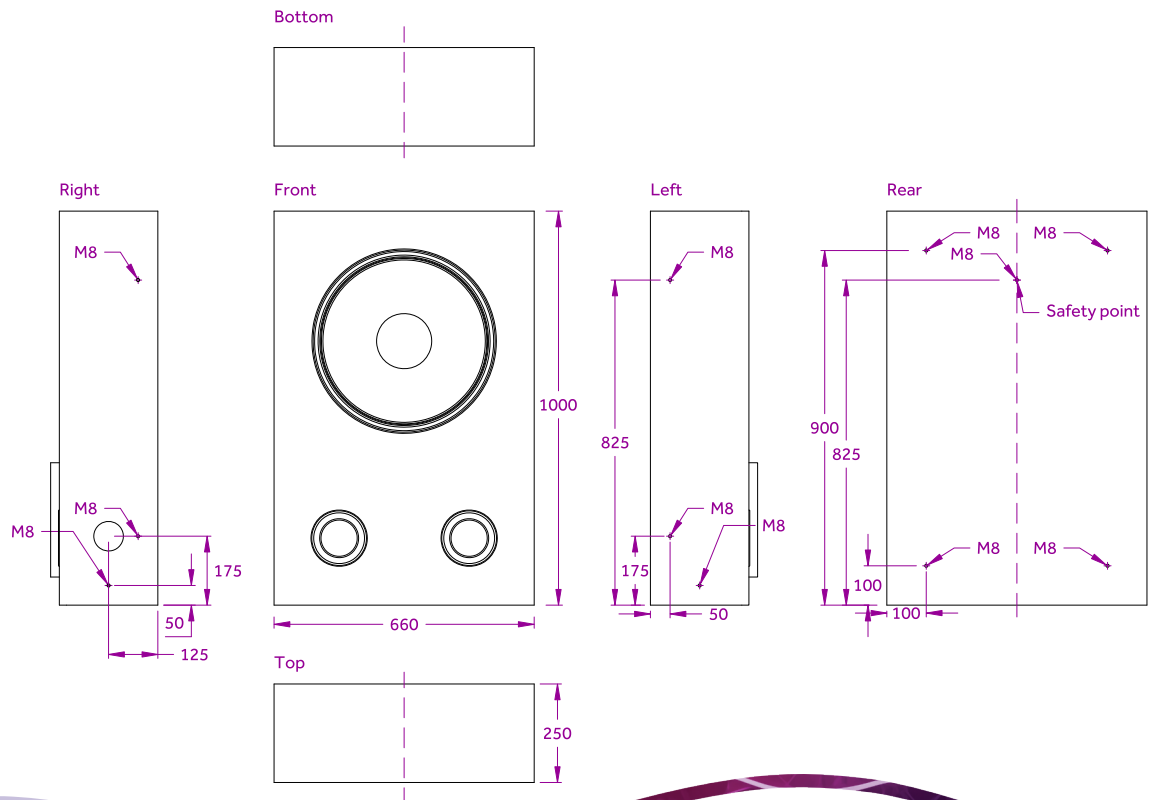

SP-LF3

Subwoofer

SPEZIFIKATIONEN	
Grenzfrequenz (-6dB)	40 Hz
Empfindlichkeit (Halbraum 1W/1m)	101 dB SPL
Impedanz	4 Ω
Abstrahlcharakteristik (H x V)	Omnidirektional
Belastbarkeit (AES/Programm)	1'000 W / 2'000 W
Aufbau	Bassreflex
Treiber	18"
Anschlüsse	Federklemmen
Abmessungen (B x H x T)	660 x 1'000 x 272 mm
Gewicht	42 kg

DIMENSIONSZEICHNUNGEN

Soundparc GmbH

Am Bahndamm 2
DE-97711 Rothhausen

+49 9724 9073 675

info@soundparc.com
www.soundparc.com

the real
CINEMA SOUND
sensation.

Soundparc® is a brand of Audio-Ciné AG

Änderungen und Irrtümer vorbehalten.