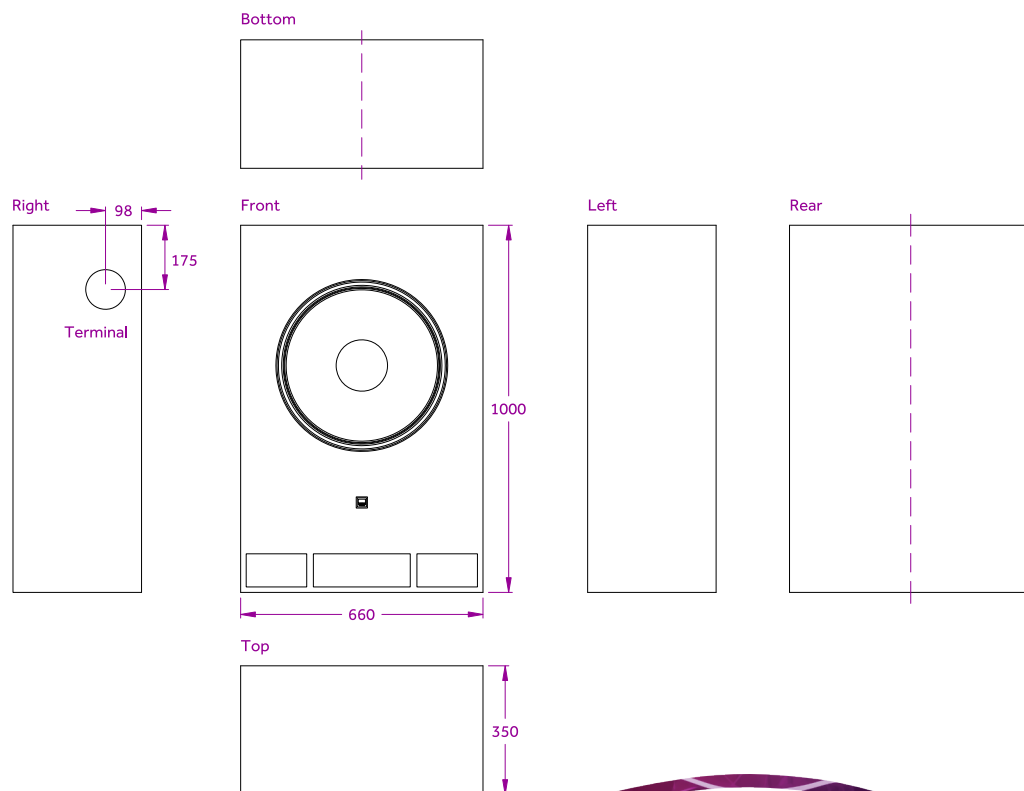

SP-LF4

Subwoofer

SPEZIFIKATIONEN	
Grenzfrequenz (-6dB)	34 Hz
Empfindlichkeit (Halbraum 1W/1m)	98 dB SPL
Impedanz	8 Ω
Abstrahlcharakteristik (H x V)	Omnidirektional
Belastbarkeit (AES/Programm)	700 W / 1'400 W
Aufbau	Bassreflex
Treiber	18" mit 4" Schwingspule
Anschlüsse	Federklemmen
Abmessungen (B x H x T)	600 x 1'000 x 350 mm
Gewicht	43 kg

DIMENSIONSZEICHNUNGEN

Soundparc GmbH

Am Bahndamm 2
DE-97711 Rothhausen

+49 9724 9073 675

info@soundparc.com
www.soundparc.com

the real
CINEMA SOUND
sensation.

Soundparc® is a brand of Audio-Ciné AG

Änderungen und Irrtümer vorbehalten.