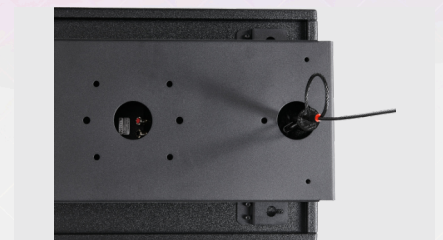

DECKENMONTAGE

Spezielle neigbare Deckenbügel und auf die SP-SRI1 abgestimmte Sicherungsseile sind im Sortiment.