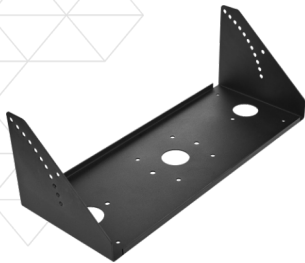

SP-SRI1

Immersive Surround

BESCHREIBUNG

Der SP-SRI1 ist ein passiver 2.5-Weg Surround-Lautsprecher für anspruchsvolle ‚Immersive Sound‘ Kinoanwendungen.

Bei ATMOS® Installationen wird speziell von den vordersten Surroundlautsprechern ein extrem hoher Schalldruck verlangt. Der SP-SRI1 kann in dieser Anwendung bis zu 20m zu der ‚Reference Listening Position‘ abdecken.

Zudem sollen die Surrounds an der Decke eine möglichst breite Abstrahlung besitzen. Unsere Lösung mit modernsten 8“ Treibern und Koaxial-HF Wellen- former erfüllt beide Anforderungen gleichermaßen.

Der SP-SRI1 verfügt über einen geprüften Safety-Point für Montage über Publikum. Das Zubehör umfasst U-Bügel in zwei Varianten, sowie einen Deckenhalter.

VIelfÄLTIGE MONTAGEMÖGLICHKEITEN

Damit sich der SP-SRI1 nahtlos in die Architektur einfügt ist ein grosses Sortiment an Bügeln verfügbar.

DECKENMONTAGE

Spezielle neigbare Deckenbügel und auf die SP-SRI1 abgestimmte Sicherungsseile sind im Sortiment.

SP-SRI1

Immersive Surround

ZUBEHÖR

DECKENHALTER

Speziell für immersive Audio mit 5° Einstellmöglichkeiten und diversen Befestigungslöchern

WANDHALTER

Gerade u. gekröpfte Ausführung, um einen möglichst geringen Wandabstand zu gewährleisten