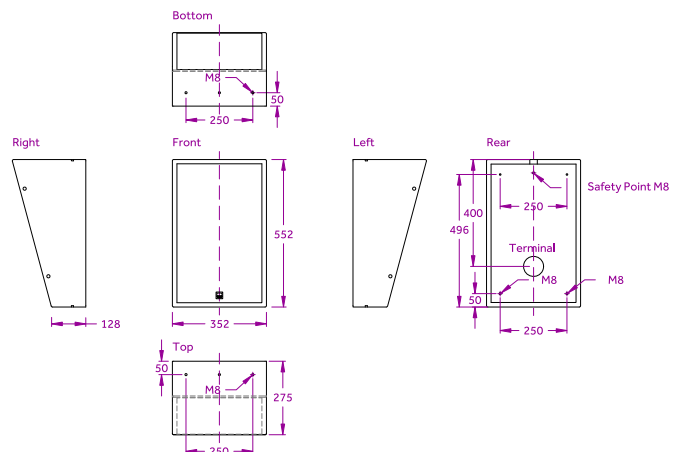

SICHERUNGSSEILE

Geprüfte und auf die Box abgestimmte Sicherungsseile in diversen Längen

SPEZIFIKATIONEN

Frequenzgang	65 - 19'000 Hz
Empfindlichkeit (SPL 1W/m)	98.5 dB
Impedanz	4 Ω
Abstrahlcharakteristik (H x V)	100 ° radial
Belastbarkeit (AES/Programm)	500W / 100W

Aufbau	Passiv, 2-Weg, Fullrange, Bassreflex
LF Treiber	2 x 8"
HF Treiber	0.79" Koaxial (1.7" Schwingspule)
Anschlüsse	Federklemme
Abmessungen (B x H x T)	352 x 552 x 275 mm
Gewicht	19 kg

DIMENSIONSZEICHNUNGEN