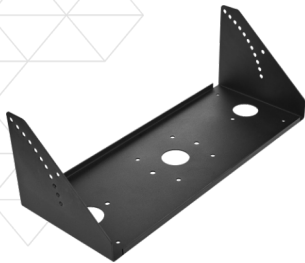

SP-SRI2

Immersive Surround

BESCHREIBUNG

Der SP-SRI2 ist ein passiver 2-Weg Surround-Lautsprecher für ‚Immersive Sound‘ Anwendungen.

Bei ATMOS® Installationen wird speziell von den vordersten Surroundlautsprechern ein extrem hoher Schalldruck verlangt. Dort wo die Distanz zu der ‚Reference Listening Position‘ 10m nicht überschreitet, kann anstelle von unserem SP-SRI1 der etwas preiswertere SP-SRI2 eingesetzt werden.

Zudem sollen die Surrounds an der Decke eine möglichst breite Abstrahlung besitzen. Unsere Lösung mit modernsten 8“ Treibern und Koaxial-HF Wellenformer erfüllt beide Anforderungen gleichermaßen. Der SP-SRI2 verfügt über einen geprüften Safety-Point für Montage über Publikum. Das Zubehör umfasst U-Bügel in zwei Varianten, sowie einen Deckenhalter.

VIelfÄLTIGE MONTAGEMÖGLICHKEITEN

Damit sich der SP-SRI2 nahtlos in die Architektur einfügt ist ein grosses Sortiment an Bügeln verfügbar.

DECKENMONTAGE

Spezielle neigbare Deckenbügel und auf die SP-SRI2 abgestimmte Sicherungsseile sind im Sortiment.

SP-SRI2

Immersive Surround

ZUBEHÖR

DECKENHALTER

Speziell für immersive Audio mit 5° Einstellmöglichkeiten und diversen Befestigungslöchern

WANDHALTER

Gerade u. gekröpfte Ausführung, um einen möglichst geringen Wandabstand zu gewährleisten