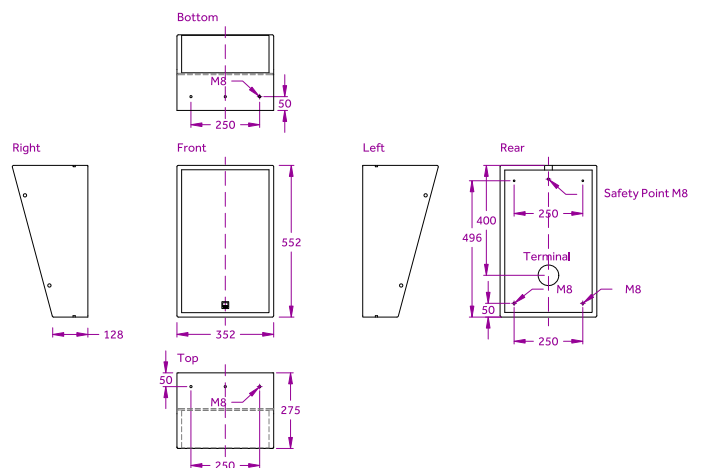

SICHERUNGSSEILE

Geprüfte und auf die Box abgestimmte Sicherheitsseile in diversen Längen

SPEZIFIKATIONEN

Frequenzgang	65 - 19'000 Hz
Empfindlichkeit (SPL 1W/m)	98.5 dB
Impedanz	4 Ω
Abstrahlcharakteristik (H x V)	100° radial
Belastbarkeit (AES/Programm)	250W / 500W

Aufbau	Passiv, 2-Weg, Fullrange, Bassreflex
LF Treiber	2 x 8"
HF Treiber	0.79" Koaxial (1.7" Schwingspule)
Anschlüsse	Federklemme
Abmessungen (B x H x T)	352 x 552 x 275 mm
Gewicht	16 kg

DIMENSIONSZEICHNUNGEN