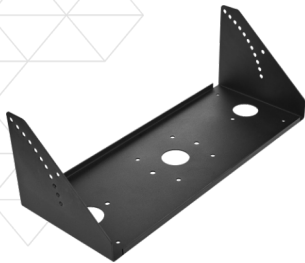

SP-SRI3

Immersive Surround

BESCHREIBUNG

Der SP-SRI3 ist ein passiver 2-Weg Surround-Lautsprecher für ‚Immersive Sound‘ sowie für 5.1/7.1 Anwendungen.

Bei ATMOS® Installationen kann die SP-SRI3 alleine oder in Kombination mit der SP-SRI1 und der SP-SRI2 eingesetzt werden. In Multiplexkinos mit ATMOS® und 5.1/7.1 Tonanlagen ist somit ein einheitliches optisches Erscheinungsbild aller Säle in Bezug auf die Lautsprecher möglich.

Der SP-SRI3 verfügt über einen geprüften Safety-Point für Montage über Publikum. Ein dazu gehörendes Safety-Kit ist erhältlich.

Das Zubehör umfasst U-Bügel in zwei Varianten, Deckenhalter und wie Safety-Kit.

VIelfÄLTIGE MONTAGEMÖGLICHKEITEN

Damit sich der SP-SRI3 nahtlos in die Architektur einfügt ist ein grosses Sortiment an Bügeln verfügbar.

DECKENMONTAGE

Spezielle neigbare Deckenbügel und auf die SP-SRI2 abgestimmte Sicherheitsseile sind im Sortiment.

SP-SRI3

Immersive Surround

ZUBEHÖR

DECKENHALTER

Speziell für immersive Audio mit 5° Einstellmöglichkeiten und diversen Befestigungslöchern

WANDHALTER

Gerade u. gekröpfte Ausführung, um einen möglichst geringen Wandabstand zu gewährleisten