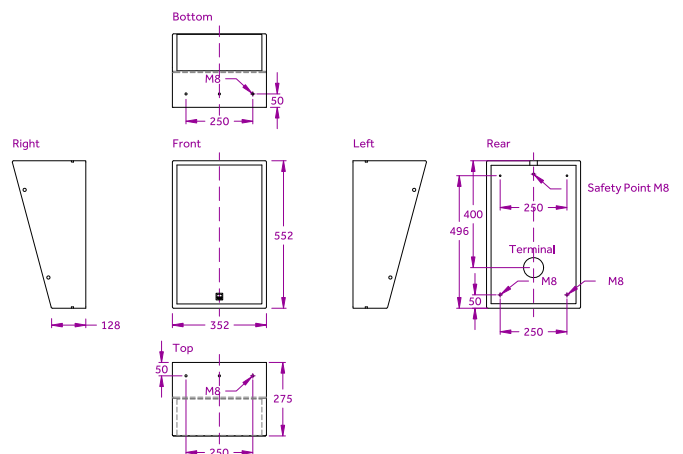

DIMENSIONSZEICHNUNGEN

Soundparc GmbH

Am Bahndamm 2
DE-97711 Rothhausen

+49 9724 9073 675

info@soundparc.com
www.soundparc.com

the real
CINEMA SOUND
sensation.

Soundparc® is a brand of Audio-Ciné AG

Anderungen und Irrtümer vorbehalten.