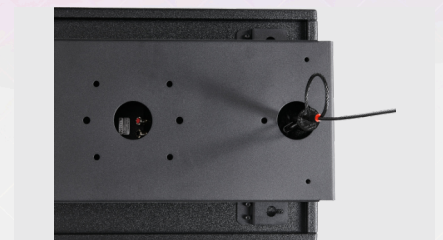

DECKENMONTAGE

Spezielle neigbare Deckenbügel und auf die SP-SRI2 abgestimmte Sicherheitsseile sind im Sortiment.