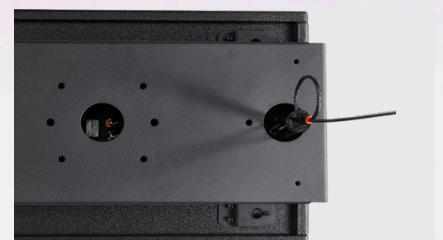

*the real
CINEMA SOUND
sensation.*

- Wand- und Deckenbügel für Immersive Audio
- Neigungswinkel
- Safety-Kits
- Abdeckungen, Frontgitter

NEIGUNGSWINKEL

Für alle Frontsysteme, einfache Montage und in 5° Schritten einstellbar

WAND- UND DECKENBÜGEL

Alle Varianten für das richtige Einwickeln in der Immersive Audio Anwendung sind verfügbar

SAFETY KITS

Zur Sicherung der Lautsprecher bei Montage über dem Publikum

ZUBEHÖR

FRONTSYSTEME UND SUBWOOFER		
Abbildung	Bezeichnung Artikel	passend zu:
	Neigungswinkel (1 Paar) SP-FN34	SP-F30, SP-F40
	Neigungswinkel (1 Paar) SP-FN2	SP-F20, SP-F20A
	Wandhalter gerade SP-SWG13	SP-SRI1, SP-SRI2, SP-SRI3
	Wandhalter gekröpft SP-SWK13	SP-SRI1, SP-SRI2, SP-SRI3
	Deckenhalter SP-SD13	SP-SRI1, SP-SRI2, SP-SRI3
	Safety-Kit geprüft, Seillänge 60cm bestehend aus: Seil mit zwei Karabinern und Ringöse M8 SP-SSK13/60	SP-SRI1, SP-SRI2, SP-SRI3
	Safety-Kit geprüft, Seillänge 100cm bestehend aus: Seil mit zwei Karabinern und Ringöse M8 SP-SSK13/100	SP-SRI1, SP-SRI2, SP-SRI3
	Safety-Kit geprüft, Seillänge kundenspez. bestehend aus: Seil mit zwei Karabinern und Ringöse M8 SP-SSK13/C	SP-SRI1, SP-SRI2, SP-SRI3
	Frontgitter SP-LFG3	SP-LF3
	Safety-Kit geprüft, Seillänge 60cm bestehend aus: Seil mit zwei Karabinern und Ringöse M8 SP-LSK3/60	SP-LF3